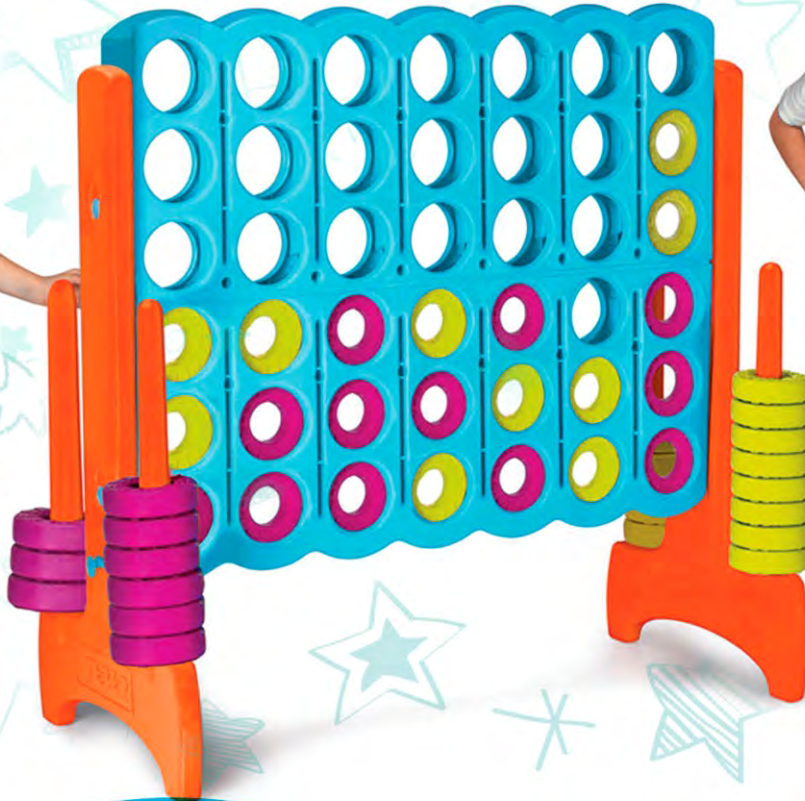

MEGA

4 en Linea

Diversión a lo Grande!

DIMENSIONES:

Alto: 117 cm
Ancho: 57 cm
Largo: 122 cm

ESCRIBENOS HACIENDO **click** AQUI

946 539 175

LIMA